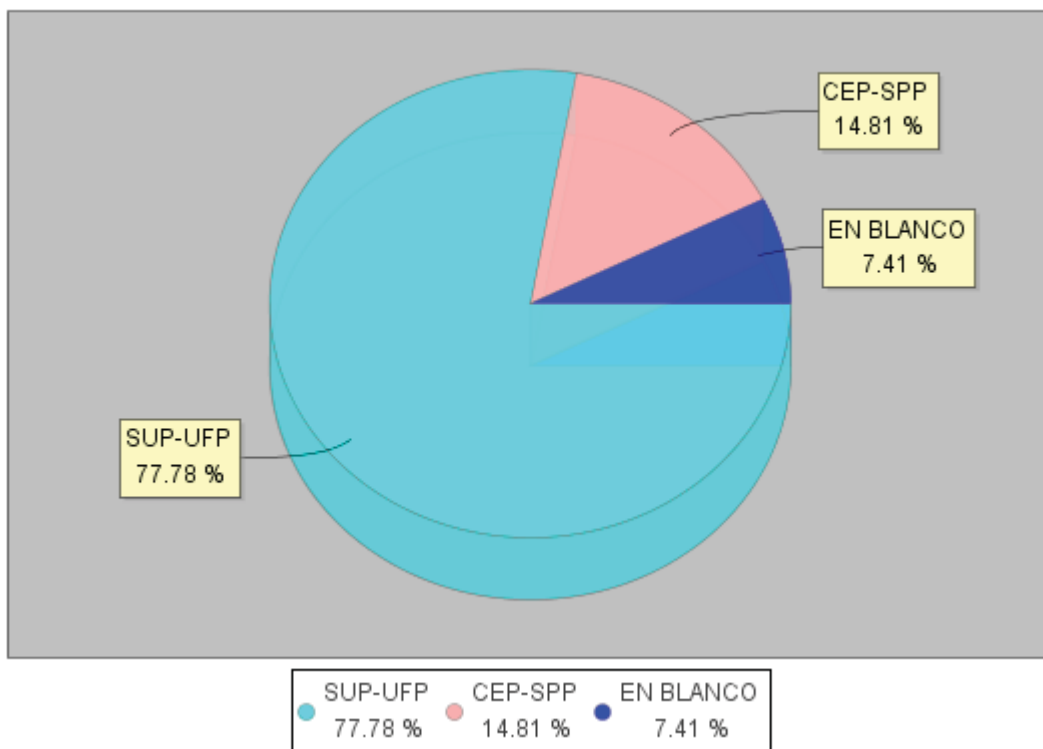

ESCALA	Censo Electrónico	Participación	Votos en Blanco	Votos a Candidaturas	Votos válidos
EJECUTIVA	50	38 [76%]	3	35	38
SUBINSPECCIÓN	34	27 [79,41%]	2	25	27
BÁSICA	342	299 [87,43%]	5	294	299
TOTAL	426	364 [85,45%]	10	354	364

VOTOS A CANDIDATURAS

EJECUTIVA

COALICION SUP-UFP	9	23,68%
SINDICATO PROFESIONAL DE POLICIA - CONFEDERACION ESPAÑOLA DE POLICIA	26	68,42%

SUBINSPECCION

COALICION SUP-UFP	21	77,78%
CONFEDERACION ESPAÑOLA DE POLICIA - SINDICATO PROFESIONAL DE POLICIA	4	14,81%

BASICA

COALICION SUP-UFP	251	83,95%
ALTERNATIVA SINDICAL DE POLICIA	2	0,67%
CONFEDERACION ESPAÑOLA DE POLICIA	41	13,71%

RESULTADOS PARA LA ESCALA EJECUTIVA

RESULTADOS PARA LA ESCALA SUBINSPECCIÓN

RESULTADOS PARA LA ESCALA BÁSICA