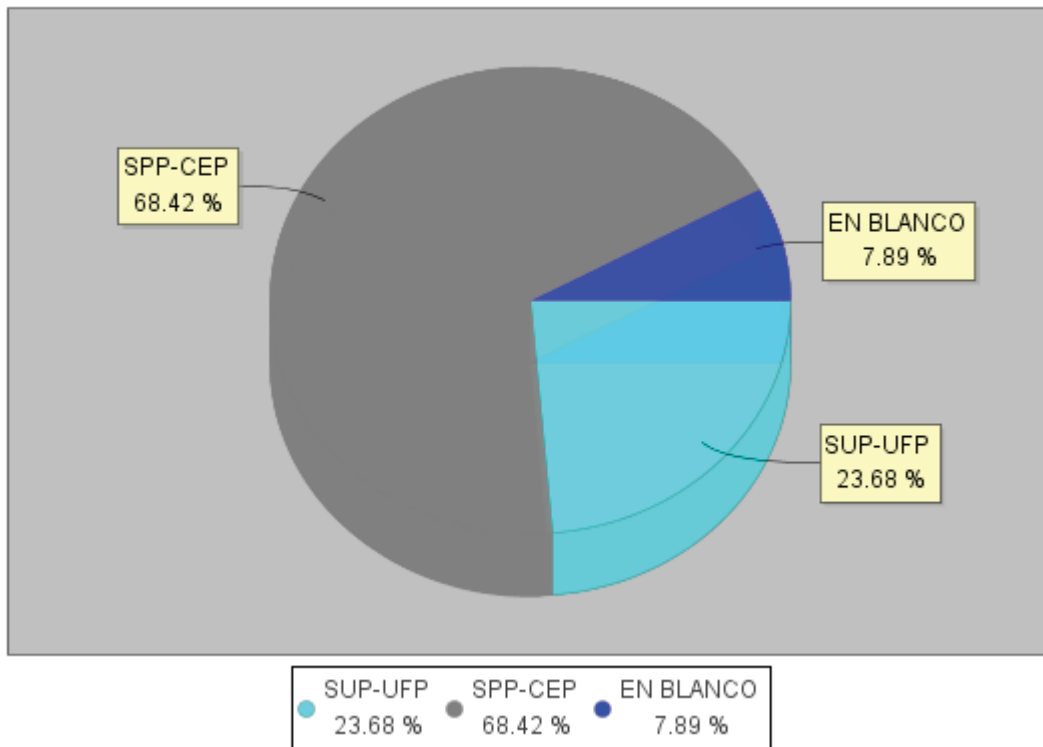

ESCALA	Censo Electrónico	Participación	Votos en Blanco	Votos a Candidaturas	Votos válidos
EJECUTIVA	50	38 [76%]	3	35	38
SUBINSPECCIÓN	34	27 [79,41%]	2	25	27
BÁSICA	342	299 [87,43%]	5	294	299
TOTAL	426	364 [85,45%]	10	354	364

VOTOS A CANDIDATURAS

EJECUTIVA

COALICION SUP-UFP	9	23,68%
SINDICATO PROFESIONAL DE POLICIA - CONFEDERACION ESPAÑOLA DE POLICIA	26	68,42%

SUBINSPECCION

COALICION SUP-UFP	21	77,78%
CONFEDERACION ESPAÑOLA DE POLICIA - SINDICATO PROFESIONAL DE POLICIA	4	14,81%

BASICA

COALICION SUP-UFP	251	83,95%
ALTERNATIVA SINDICAL DE POLICIA	2	0,67%
CONFEDERACION ESPAÑOLA DE POLICIA	41	13,71%

RESULTADOS PARA LA ESCALA EJECUTIVA

RESULTADOS PARA LA ESCALA SUBINSPECCIÓN

RESULTADOS PARA LA ESCALA BÁSICA