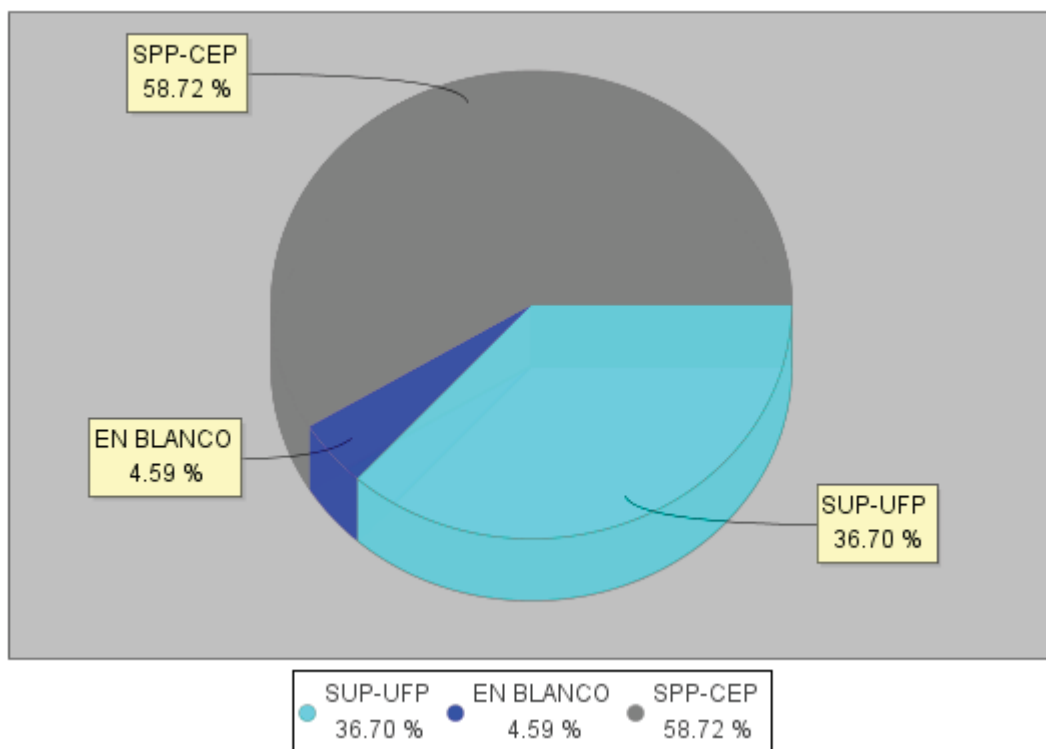

ESCALA	Censo Electrónico	Participación	Votos en Blanco	Votos a Candidaturas	Votos válidos
EJECUTIVA	149	109 [73,15%]	5	104	109
SUBINSPECCIÓN	99	90 [90,91%]	7	83	90
BÁSICA	1012	885 [87,45%]	53	832	885
TOTAL	1260	1084 [86,03%]	65	1019	1084

VOTOS A CANDIDATURAS

EJECUTIVA

COALICION SUP-UFP	40	36,7%
SINDICATO PROFESIONAL DE POLICIA - CONFEDERACION ESPAÑOLA DE POLICIA	64	58,72%

SUBINSPECCION

COALICION SUP-UFP	65	72,22%
ALTERNATIVA SINDICAL DE POLICIA	3	3,33%
CONFEDERACION ESPAÑOLA DE POLICIA - SINDICATO PROFESIONAL DE POLICIA	15	16,67%

BASICA

COALICION SUP-UFP	697	78,76%
ALTERNATIVA SINDICAL DE POLICIA	41	4,63%
CONFEDERACION ESPAÑOLA DE POLICIA	94	10,62%

RESULTADOS PARA LA ESCALA EJECUTIVA

RESULTADOS PARA LA ESCALA SUBINSPECCIÓN

RESULTADOS PARA LA ESCALA BÁSICA