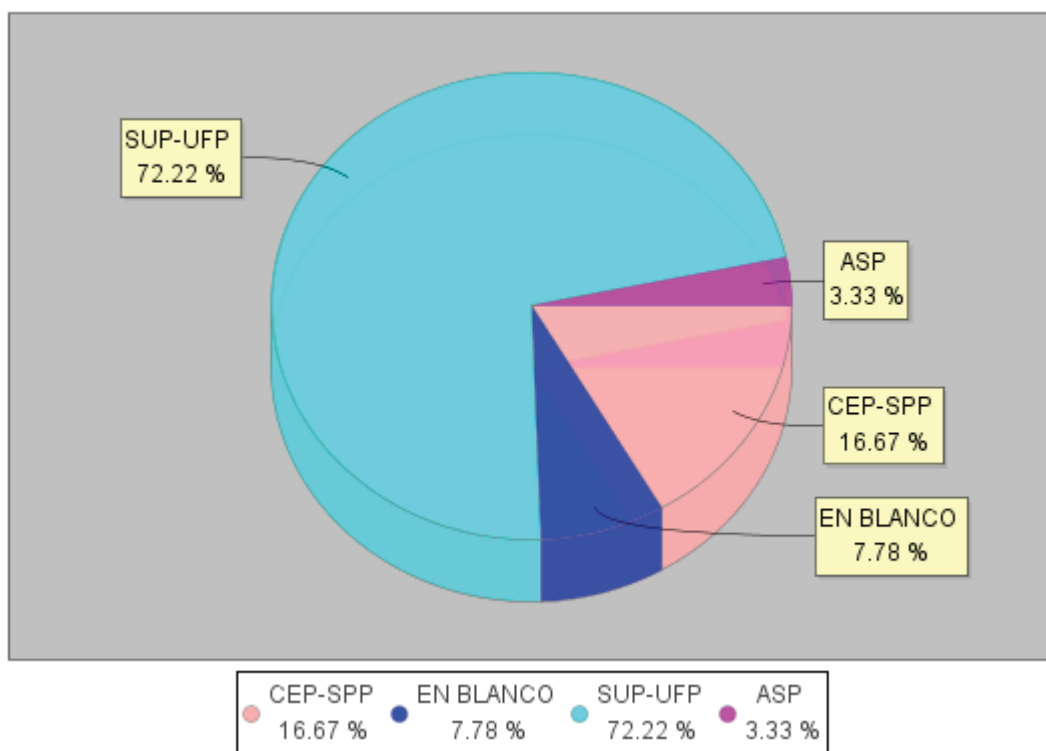

ESCALA	Censo Electrónico	Participación	Votos en Blanco	Votos a Candidaturas	Votos válidos
EJECUTIVA	149	109 [73,15%]	5	104	109
SUBINSPECCIÓN	99	90 [90,91%]	7	83	90
BÁSICA	1012	885 [87,45%]	53	832	885
TOTAL	1260	1084 [86,03%]	65	1019	1084

VOTOS A CANDIDATURAS

EJECUTIVA

COALICION SUP-UFP	40	36,7%
SINDICATO PROFESIONAL DE POLICIA - CONFEDERACION ESPAÑOLA DE POLICIA	64	58,72%

SUBINSPECCION

COALICION SUP-UFP	65	72,22%
ALTERNATIVA SINDICAL DE POLICIA	3	3,33%
CONFEDERACION ESPAÑOLA DE POLICIA - SINDICATO PROFESIONAL DE POLICIA	15	16,67%

BASICA

COALICION SUP-UFP	697	78,76%
ALTERNATIVA SINDICAL DE POLICIA	41	4,63%
CONFEDERACION ESPAÑOLA DE POLICIA	94	10,62%

RESULTADOS PARA LA ESCALA EJECUTIVA

RESULTADOS PARA LA ESCALA SUBINSPECCIÓN

RESULTADOS PARA LA ESCALA BÁSICA