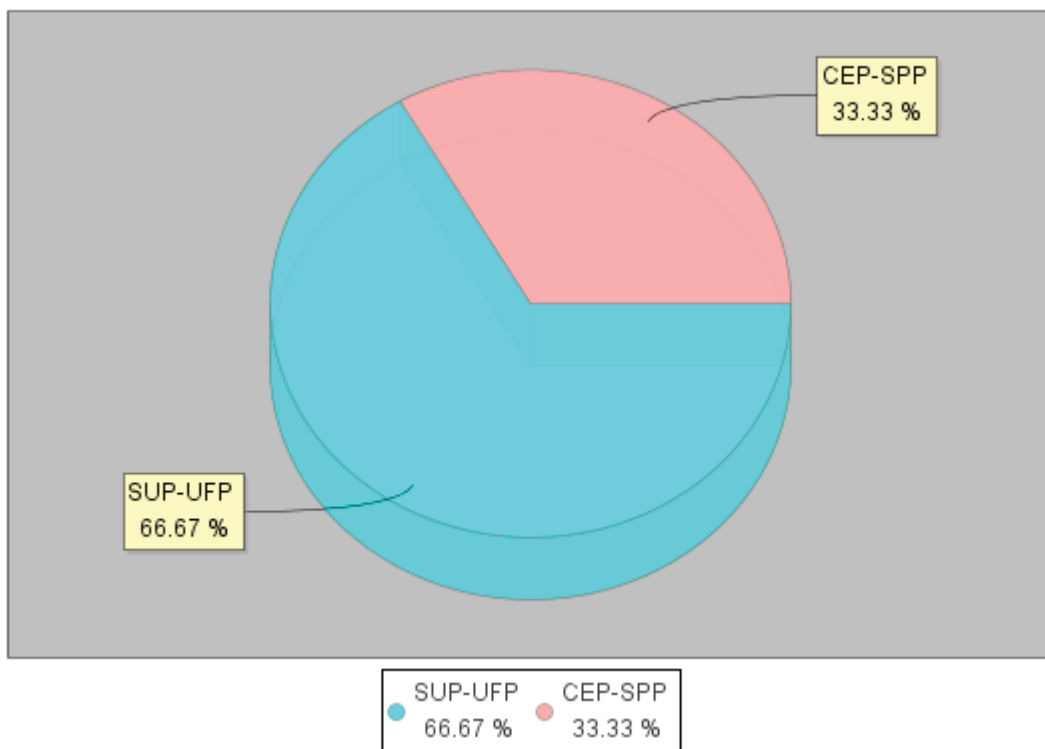

ESCALA	Censo Electrónico	Participación	Votos en Blanco	Votos a Candidaturas	Votos válidos
EJECUTIVA	44	35 [79,55%]	1	34	35
SUBINSPECCIÓN	24	24 [100%]	0	24	24
BÁSICA	248	230 [92,74%]	1	229	230
TOTAL	316	289 [91,46%]	2	287	289

VOTOS A CANDIDATURAS**EJECUTIVA**

COALICION SUP-UFP	10	28,57%
SINDICATO PROFESIONAL DE POLICIA - CONFEDERACION ESPAÑOLA DE POLICIA	24	68,57%

SUBINSPECCION

COALICION SUP-UFP	16	66,67%
CONFEDERACION ESPAÑOLA DE POLICIA - SINDICATO PROFESIONAL DE POLICIA	8	33,33%

BASICA

COALICION SUP-UFP	190	82,61%
ALTERNATIVA SINDICAL DE POLICIA	2	0,87%
CONFEDERACION ESPAÑOLA DE POLICIA	37	16,09%

RESULTADOS PARA LA ESCALA EJECUTIVA

RESULTADOS PARA LA ESCALA SUBINSPECCIÓN

RESULTADOS PARA LA ESCALA BÁSICA