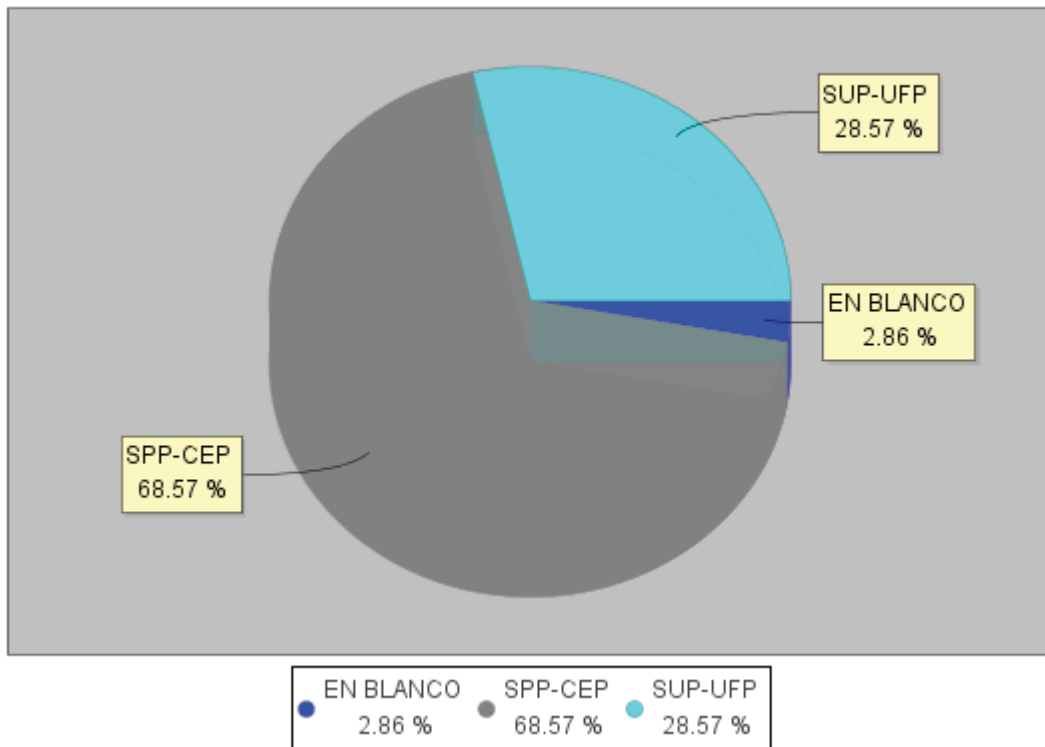

ESCALA	Censo Electrónico	Participación	Votos en Blanco	Votos a Candidaturas	Votos válidos
EJECUTIVA	44	35 [79,55%]	1	34	35
SUBINSPECCIÓN	24	24 [100%]	0	24	24
BÁSICA	248	230 [92,74%]	1	229	230
TOTAL	316	289 [91,46%]	2	287	289

VOTOS A CANDIDATURAS**EJECUTIVA**

COALICION SUP-UFP	10	28,57%
SINDICATO PROFESIONAL DE POLICIA - CONFEDERACION ESPAÑOLA DE POLICIA	24	68,57%

SUBINSPECCION

COALICION SUP-UFP	16	66,67%
CONFEDERACION ESPAÑOLA DE POLICIA - SINDICATO PROFESIONAL DE POLICIA	8	33,33%

BASICA

COALICION SUP-UFP	190	82,61%
ALTERNATIVA SINDICAL DE POLICIA	2	0,87%
CONFEDERACION ESPAÑOLA DE POLICIA	37	16,09%

RESULTADOS PARA LA ESCALA EJECUTIVA

RESULTADOS PARA LA ESCALA SUBINSPECCIÓN

RESULTADOS PARA LA ESCALA BÁSICA