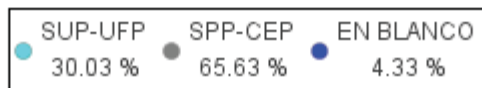

RESULTADOS PARA LA ESCALA EJECUTIVA