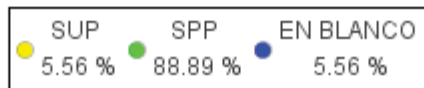

RESULTADOS PARA LA ESCALA SUPERIOR