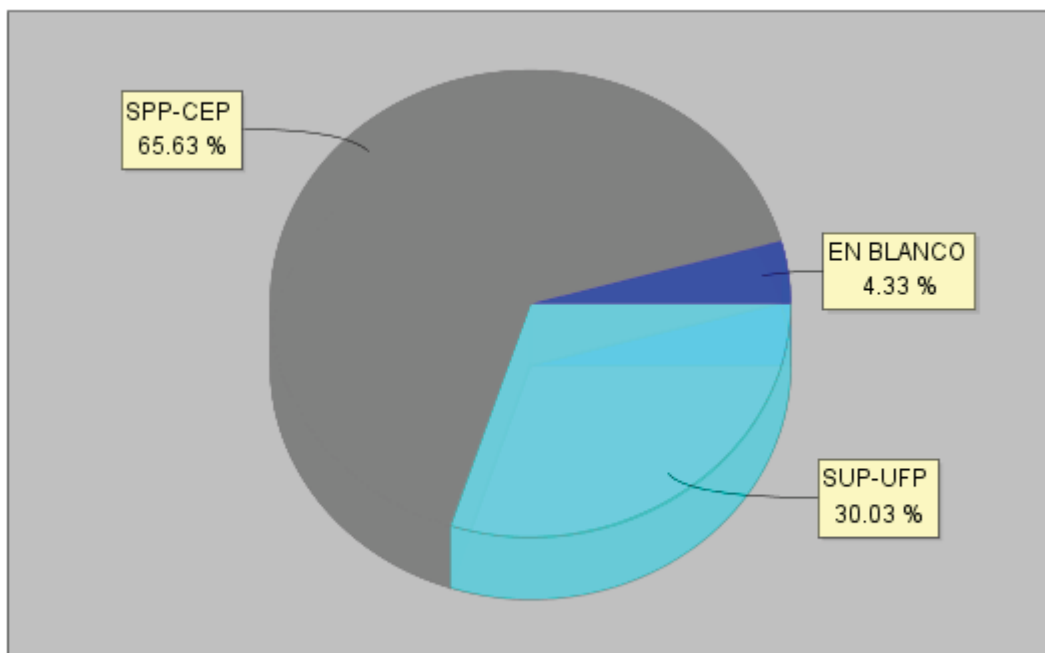

SUBINSPECCION

COALICION SUP-UFP	171	66,8%
ALTERNATIVA SINDICAL DE POLICIA	5	1,95%
CONFEDERACION ESPAÑOLA DE POLICIA - SINDICATO PROFESIONAL DE POLICIA	60	23,44%

BASICA

COALICION SUP-UFP	1959	72,56%
ALTERNATIVA SINDICAL DE POLICIA	78	2,89%
CONFEDERACION ESPAÑOLA DE POLICIA	562	20,81%

RESULTADOS PARA LA ESCALA SUPERIOR

RESULTADOS PARA LA ESCALA EJECUTIVA

RESULTADOS PARA LA ESCALA SUBINSPECCIÓN

RESULTADOS PARA LA ESCALA BÁSICA