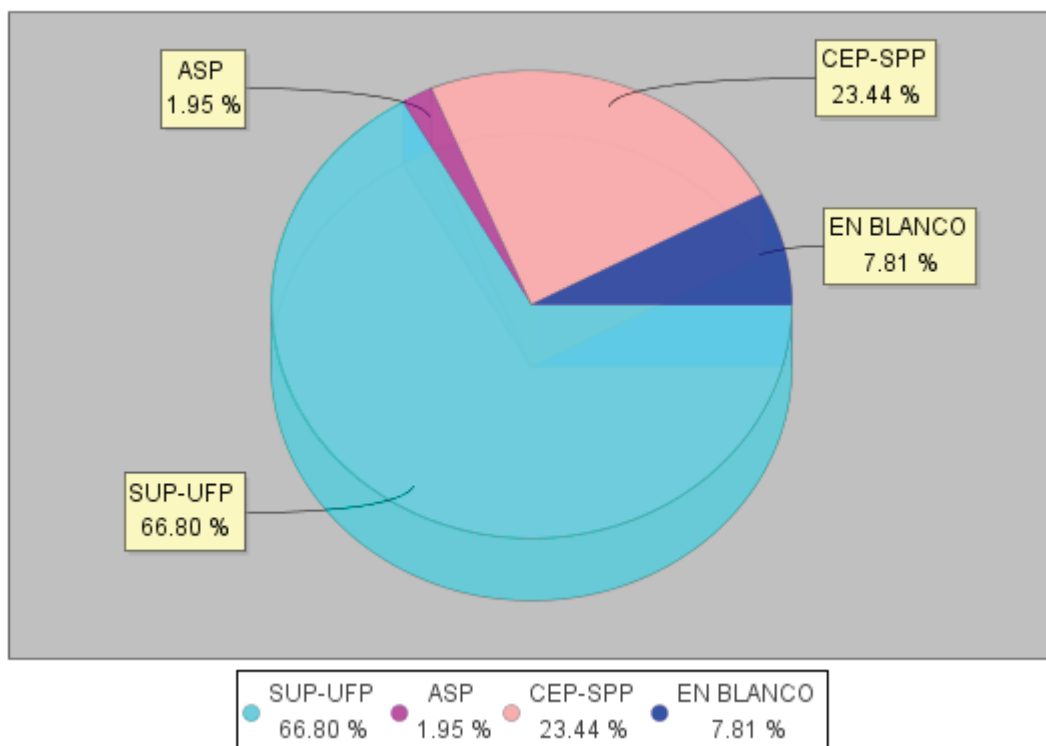

SUBINSPECCION

COALICION SUP-UFP	171	66,8%
ALTERNATIVA SINDICAL DE POLICIA	5	1,95%
CONFEDERACION ESPAÑOLA DE POLICIA - SINDICATO PROFESIONAL DE POLICIA	60	23,44%

BASICA

COALICION SUP-UFP	1959	72,56%
ALTERNATIVA SINDICAL DE POLICIA	78	2,89%
CONFEDERACION ESPAÑOLA DE POLICIA	562	20,81%

RESULTADOS PARA LA ESCALA SUPERIOR

RESULTADOS PARA LA ESCALA EJECUTIVA

RESULTADOS PARA LA ESCALA SUBINSPECCIÓN

RESULTADOS PARA LA ESCALA BÁSICA