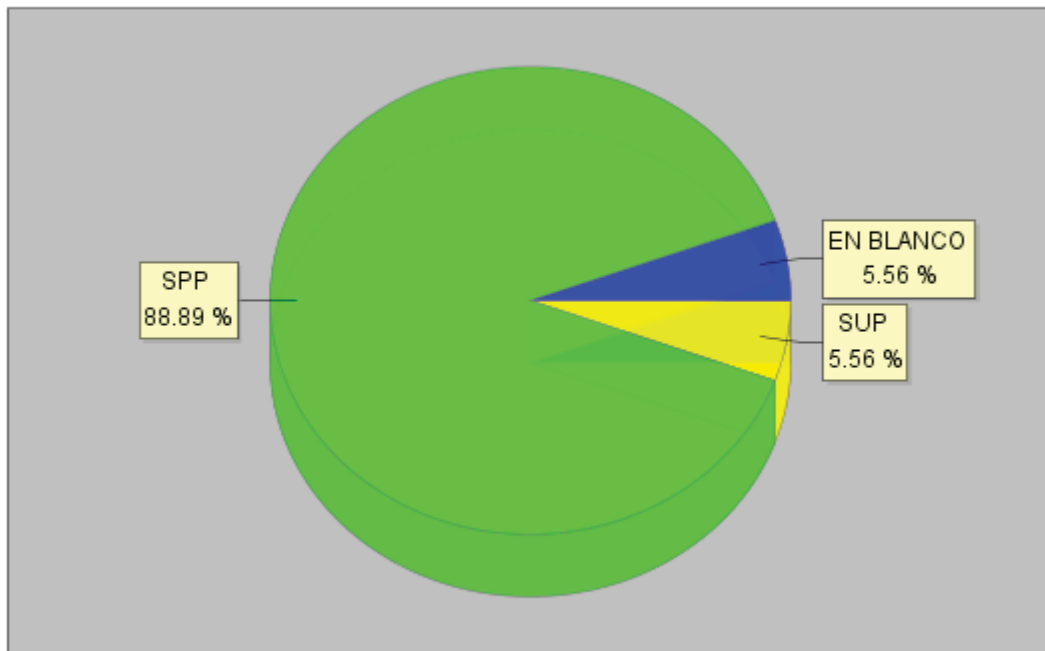

RESULTADOS PARA LA ESCALA SUPERIOR