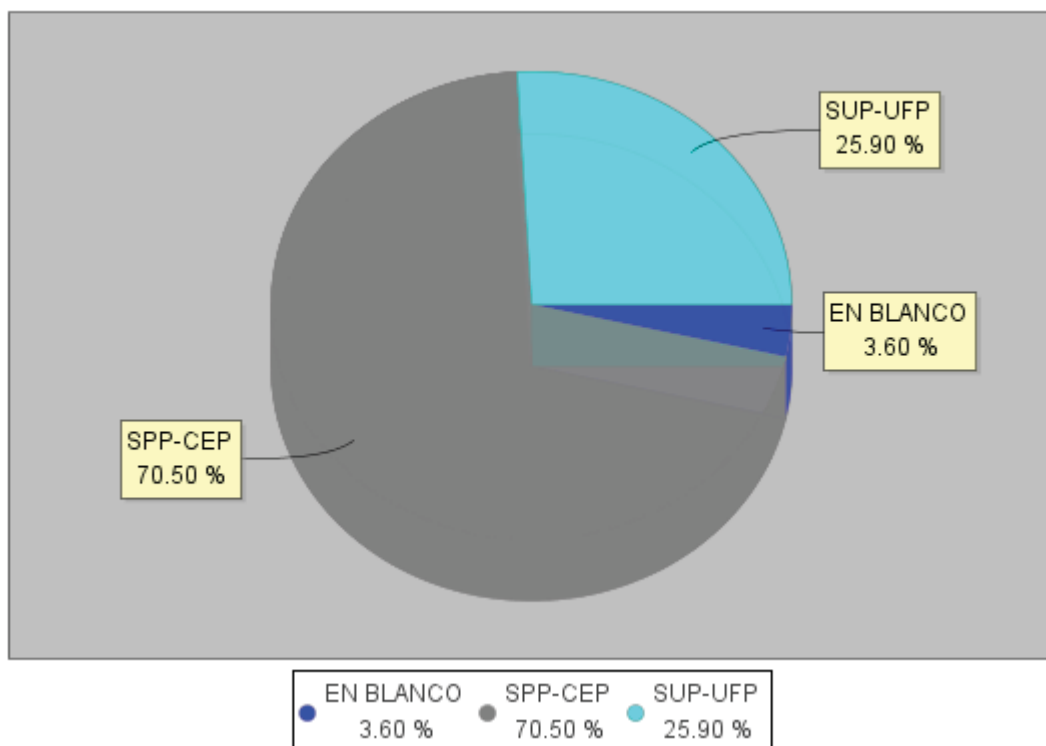

ESCALA	Censo Electrónico	Participación	Votos en Blanco	Votos a Candidaturas	Votos válidos
EJECUTIVA	205	139 [67,8%]	5	134	139
SUBINSPECCIÓN	122	110 [90,16%]	10	100	110
BÁSICA	1488	1271 [85,42%]	42	1229	1271
<b>TOTAL</b>	<b>1815</b>	<b>1520 [83,75%]</b>	<b>57</b>	<b>1463</b>	<b>1520</b>

**VOTOS A CANDIDATURAS****EJECUTIVA**

COALICION SUP-UFP	36	25,9%
SINDICATO PROFESIONAL DE POLICIA - CONFEDERACION ESPAÑOLA DE POLICIA	98	70,5%

**SUBINSPECCION**

COALICION SUP-UFP	65	59,09%
ALTERNATIVA SINDICAL DE POLICIA	2	1,82%
CONFEDERACION ESPAÑOLA DE POLICIA - SINDICATO PROFESIONAL DE POLICIA	33	30%

**BASICA**

COALICION SUP-UFP	808	63,57%
ALTERNATIVA SINDICAL DE POLICIA	33	2,6%
CONFEDERACION ESPAÑOLA DE POLICIA	388	30,53%

### RESULTADOS PARA LA ESCALA EJECUTIVA