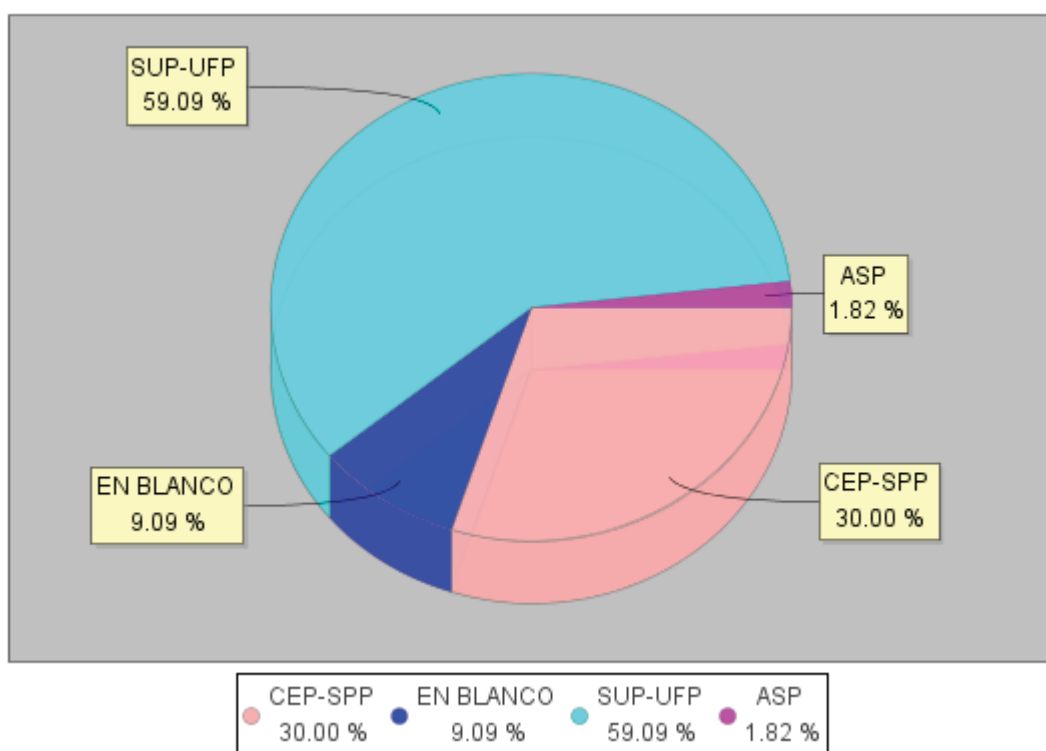

RESULTADOS PARA LA ESCALA SUBINSPECCIÓN